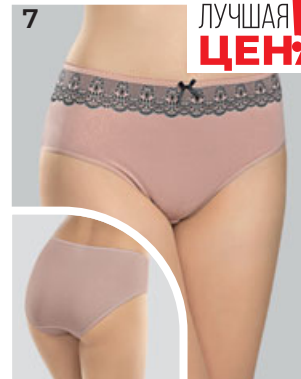

LULC9095

Размер: L, XL, XXL, 3XL
Состав: 93% хлопок, 7% эластан
Цвет: ЧЕРНЫЙ(49), ГОЛУБОЙ(9),
БЕЛЫЙ(2), ПУДРА(35)