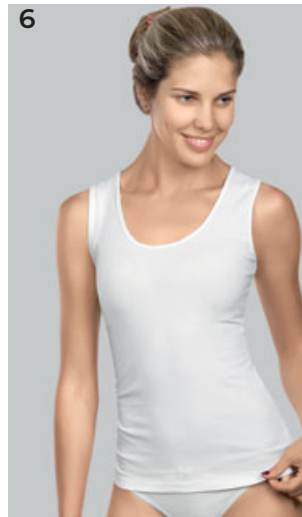

**LUVC
LUVD**

**VEST /
МАЙКИ**

LUT

**T-SHIRT /
ФУТБОЛКИ**

LUVC6001

Размер: XS, S, M, L
Состав: 93% хлопок, 7% эластан
Цвет: ЧЕРНЫЙ(49), БЕЛЫЙ(2)

LUVD6001

Размер: XS, S, M, L, XXL
Состав: 93% хлопок, 7% эластан
Цвет: ЧЕРНЫЙ(49), БЕЛЫЙ(2)