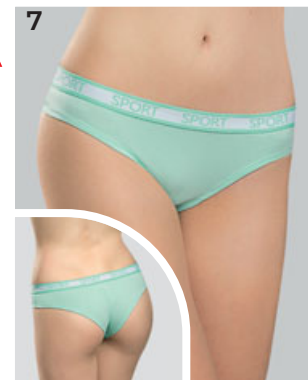

LUNA6109

Размер: XS, S, M, L
Состав: 93% хлопок, 7% эластан
Цвет: ФИОЛЕТОВЫЙ(46),
СЕРЫЙ(40), РОЗОВЫЙ(37),
МЕНТОЛ(27)